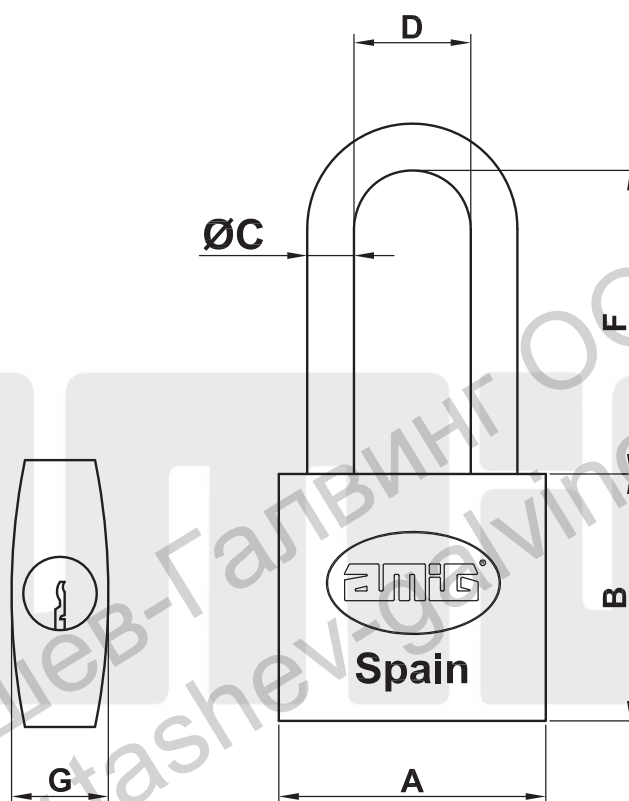

Mod. 61 - 610 - 611

Candado

Cadeado

Padlock

Cadenas

www.amig.es

Med.	A (mm)	B (mm)	C (mm)	D (mm)	F (mm)	G (mm)
30 mm	30	30	Ø5	15	32	13
40 mm	40	37	Ø7	18	46	14
50 mm	50	42	Ø8	23	55	17